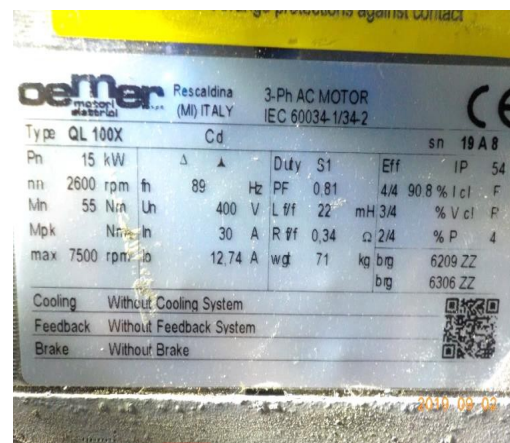

計量CV

フリプレスCV

フリプレスローラー

サイト

サイトプレスローラー

スピナ

スピナー#2軸Mo

スピナー#3/4軸Mo

19 A 9

以下、名盤が汚れ・錆で撮影不可

大スクラップCV / 内スクラップCV

S/M A413/UH45 1:262.5 B3PAM80

ペンデュラムCV 東/西

A412/UH45 1: 11.7 B3PAM112

ショットローラー

M F603 H60 1: 32.1 H1PAM132