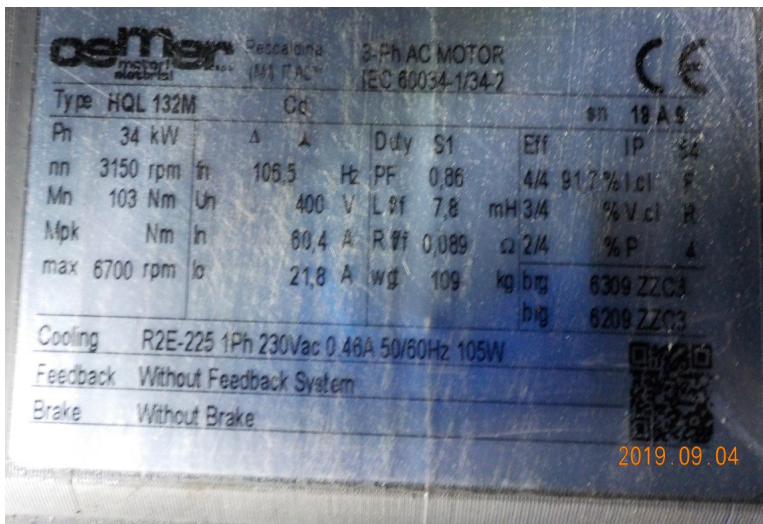

19 A 9

以下、名盤が汚れ・錆で撮影不可

大スクラップCV / 内スクラップCV

S/M A413/UH45 1:262.5 B3PAM80

ペンデュラムCV 東/西

A412/UH45 1: 11.7 B3PAM112

ショットローラー

M F603 H60 1: 32.1 H1PAM132