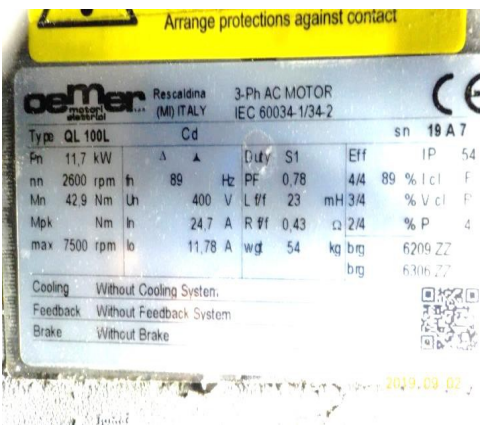

スピナー#3/4軸Mo

スピナ