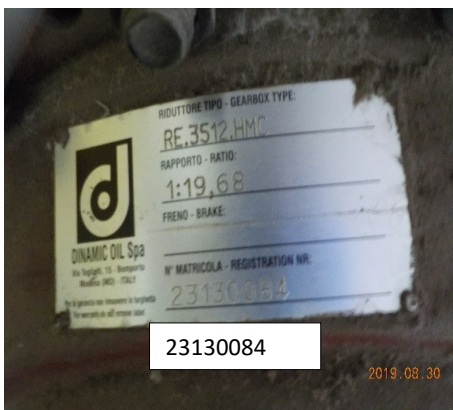

ペンデュラム

フランローラ