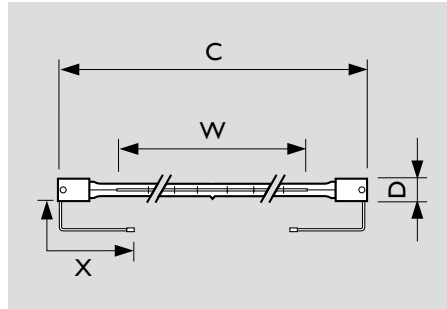

### DR. FISCHER White Integrated Reflector lamps short waves

Average lifetime	5,000 hours
Bulb diameter (D)	11 mm

Type #	Watt	Volt	Total length mm (C)	Heating length mm (W)	Base	Colour temp. K	Burning position	Cable (X)	Terminal	Qty box (pc)	Order #	Applications
13169X/98	500	120	242.0	142.0	X-CLIP	2,450	Horiz.	NA	NA	10	923850232316	All
13169Z/98	500	235	227.0	159.0	SK15	2,300	Horiz.	200/200	fork	10	923852744516	All
13169Z/98L	500	235	277.0	159.0	SK15	2,400	Horiz.	300/300 insulated	fork	10	924588244916	All
13169X/98	500	235	236.0	142.0	X-CLIP	2,300	Horiz.	NA	NA	10	924588644916	All
13169/998	500	235	254.0	165.0	9x14	2,300	Horiz.	NA	NA	10	924591944916	All
14172Z/98	600	120	135.0	70.0	SK15	2,700	Horiz.	150/150	fork	10	924541536316	
13842Z/98	700	240	216.0	149.0	SK15	2,600	Horiz.	155/155 insulated	fork	10	924588845516	All
13195X/98	1,000	235	370.0	272.0	X-CLIP	2,500	Horiz.	NA	NA	10	923851443916	
13713Z/98	1,000	235	355.0	272.0	SK15	2,500	Any	200/200 insulated	fork	10	923853544516	All
13713Z/98	1,000	235	355.0	272.0	SK15	2,500	Any	200/200 insulated	fork	50	923853544550	All
13195Z/98	1,000	235	355.0	272.0	SK15	2,500	Horiz.	200/200 insulated	fork	10	923854344516	All
13713X/98	1,000	235	370.0	272.0	X-CLIP	2,450	Any	NA	NA	10	923896044516	All
13207/998	1,000	110	204.0	126.0	FA4+lead	2,400	Any	200/200	fork	10	923945231916	
13195X/98C	1,000	235	400.0	272.0	X-CLIP	2,400	Horiz.	NA	NA	10	924553144916	
13713Z/98L	1,000	235	355.0	272.0	SK15	2,500	Any	300/300 insulated	fork	10	924575744916	
14187Z/98	1,000	400	355.0	274.0	SK15s	2,550	Horiz.	200/200 insulated	fork	10	924579249116	
14134Z/98	1,200	235	224.0	155.0	SK15	2,600	Horiz.	150/150	fork	10	924537144916	
13561Z/98	1,200	144	228.0	150.0	SK15	2,500	Horiz.	150/150	fork	10	924548257716	
13561U/98	1,200	144	222.5	150.0	U-CLIP	2,400	Horiz.	150/150	fork	10	924586157706	All
14135Z/98	1,600	235	228.0	155.0	SK15	2,600	Horiz.	150/150	fork	10	924537244916	
13568Z/98	1,600	144	228.0	155.0	SK15	2,500	Horiz.	150/150	fork	100	924548357710	
13568Z/98	1,600	144	228.0	155.0	SK15	2,500	Horiz.	150/150	fork	10	924548357716	
13568U/98	1,600	144	222.5	155.0	U-CLIP	2,500	Horiz.	150/150	fork	10	924586257706	All