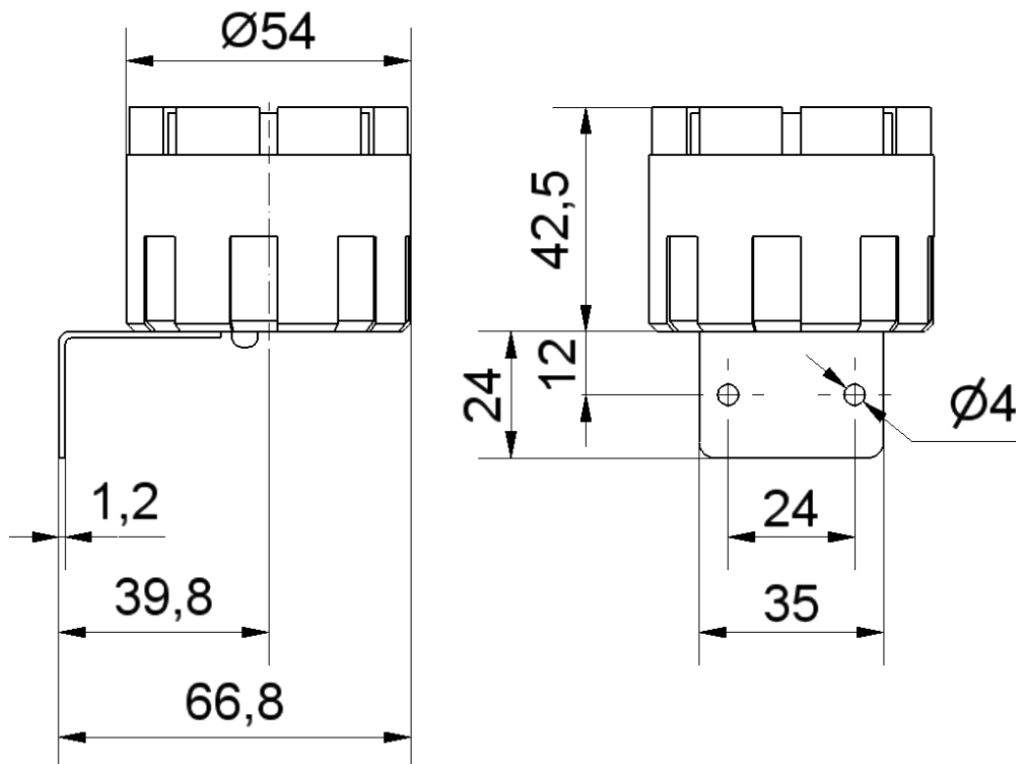

Benennung/Description

**Elektr. Sirene**

**Elektr. Siren**

Artikel-Nummer

Material number

**123 X0X XX**

Ausdruck ist nur zur Information und wird bei Änderung nicht berücksichtigt. / This printed copy is for information only and is subject to alteration.

**Bestell-Nr. / order no.**

<b>123 100 54</b>	12 V DC	150 mA	70 g
<b>123 200 55</b>	24 V DC	200 mA	70 g
<b>123 201 94</b>	12 V DC	150 mA	100 g

**Litzen/Wires**

450 mm
450 mm
2.000 mm

Andere Spannungen auf Anfrage / other voltages available on request

<b>Elektrische Daten</b>		<b>Electrical specifications</b>	
Betriebsspannung	U <sub>nenn</sub> = 12/24VDC	Operating voltage	U <sub>nenn</sub> = 12/24VDC
Einschaltdauer	100 % ED	Duty cycle	100
Lautstärke	105 dB(A) / 1m	Volume	105 dB(A) / 1m
Tonart	Dauerton alternierend	Tone type	Continuous tone alternating
Tonfrequenz	ca. 2,5 – 3,5 kHz	Tone frequency	ca. 2,5 – 3,5 kHz
<b>Mechanische Daten</b>		<b>Mechanical specifications</b>	
Anschluss	2 Litzen	Connection	2 wires
Befestigung	Metallwinkel	Fixing	Metall bracket
Einbaulage	Schallaustritt nicht nach oben	Installation position	Acoustic outlet not facing upwards
Schutzart	IP54 in montiertem Zustand	Protection rating	IP54 when mounted
Temperatur	-30° ... +70 °C	Temperature	-30° ... +70 °C
Umgebungsbedingungen	Verschmutzungsgrad 3	Environmental conditions	Pollution degree 3
Werkstoff Gehäuse	ABS	Material housing	ABS
<b>Sonstige Daten</b>		<b>Other specifications</b>	
Hinweis	Alle Angaben beziehen sich auf U <sub>nenn</sub> und Raumtemperatur!	Note	All specifications refer to U <sub>nenn</sub> and room temperature!
Vorschriften	Die zutreffenden EU-Richtlinien werden erfüllt.	Regulations	Conforms to current EU Directives.
Zulassung		Approval	