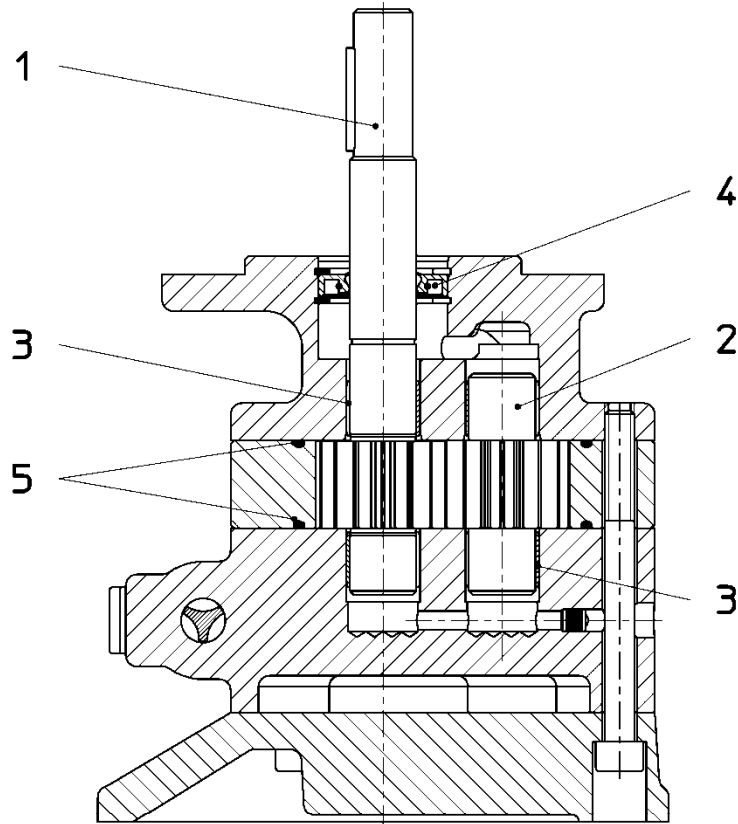

Gebr. Steimel GmbH & Co
 Maschinenfabrik
 Telefon : 02242 / 8809 - 0
 Telefax : 02242 / 8809 - 160
 Postfach : 1565
 53762 Hennef

Ersatzteile / Spare parts / Pièces de rechange

Zahnradpumpe / Gear pump / Pompe à engrenages

BMS 2-36 RD

Stück Quantity Quantité	Artikelbezeichnung Designation Désignation	Artikel - Nr. Article No. Référence	Position Item Poste	Gewicht Weight Poids	kg/Stück kg/each kg/pièce	Preis Price Prix	€/Stück €/each €/pièce
-------------------------------	--	---	---------------------------	----------------------------	---------------------------------	------------------------	------------------------------

1	Antriebsritzel	EAR042-36---VB01	1				
	Driving pinion						
	Pignon de commande						
1	Gegenritzel	EGR042-36---VB01	2				
	Counter pinion						
	Contre-pignon						
4	Lagerbuchse	ELB---182015MD01	3				
	Bearing bush						
	Coussinet						
1	Radialwellendichtring	IDI018x035x06P	4				
	Radial shaft seal						
	Bague radiale d'étanchéité						
2	O-Ring	IDP076x2P	5				
	O-ring						
	Bague-O						
1	Ventilkegel	EVK042V-----VB01	6				
	Valve cone						
	Clapet de soupape						
40	Tellerfeder	1-15 bar	IJH12,5x0,5	7			
56	Cup spring	16-20 bar					
64	Ressort à disques	21-30 bar					
2	O-Ring	IDP022x2P	8				
	O-ring						
	Bague-O						
2	Dichtung	IMF14X18	9				
	Joint						
	Joint						

Ausgabe Issue : 11.2015 Edition	geprüft Keg.					Stücklisten - Nr. / Parts List No. / Nomenclature n° DET042V36RD--001R
		Nr.	ÄM-Nr.	Datum	Name	

Ausgabe Issue : 11.2015	geprüft Keg.					Stücklisten - Nr. / Parts List No. / Nomenclature n° DET042V36RD--001R
Edition		Nr.	ÄM-Nr.	Datum	Name	