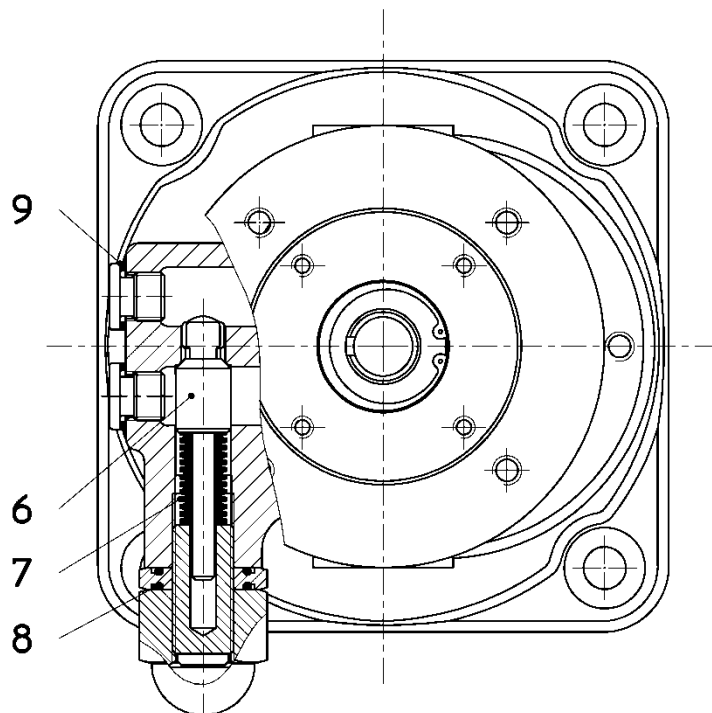

BMS 2-36 RD

Stück Quantity Quantité	Artikelbezeichnung Designation Désignation	Artikel - Nr. Article No. Référence	Position Item Poste	Gewicht Weight Poids	kg/Stück kg/each kg/pièce	Preis Price Prix	€/Stück €/each €/pièce
-------------------------------	--	---	---------------------------	----------------------------	---------------------------------	------------------------	------------------------------

1	Antriebsritzel	EAR042-36---VB01	1				
	Driving pinion						
	Pignon de commande						
1	Gegenritzel	EGR042-36---VB01	2				
	Counter pinion						
	Contre-pignon						
4	Lagerbuchse	ELB---182015MD01	3				
	Bearing bush						
	Coussinet						
1	Radialwellendichtring	IDI018x035x06P	4				
	Radial shaft seal						
	Bague radiale d'étanchéité						
2	O-Ring	IDP076x2P	5				
	O-ring						
	Bague-O						
1	Ventilkegel	EVK042V-----VB01	6				
	Valve cone						
	Clapet de soupape						
40	Tellerfeder	1-15 bar	IJH12,5x0,5	7			
56	Cup spring	16-20 bar					
64	Ressort à disques	21-30 bar					
2	O-Ring	IDP022x2P	8				
	O-ring						
	Bague-O						
2	Dichtung	IMF14X18	9				
	Joint						
	Joint						

Ausgabe Issue : 11.2015 Edition	geprüft Keg.					Stücklisten - Nr. / Parts List No. / Nomenclature n° DET042V36RD--001R
		Nr.	ÄM-Nr.	Datum	Name	

Ausgabe Issue : 11.2015	geprüft Keg.					Stücklisten - Nr. / Parts List No. / Nomenclature n° DET042V36RD--001R
Edition		Nr.	ÄM-Nr.	Datum	Name	